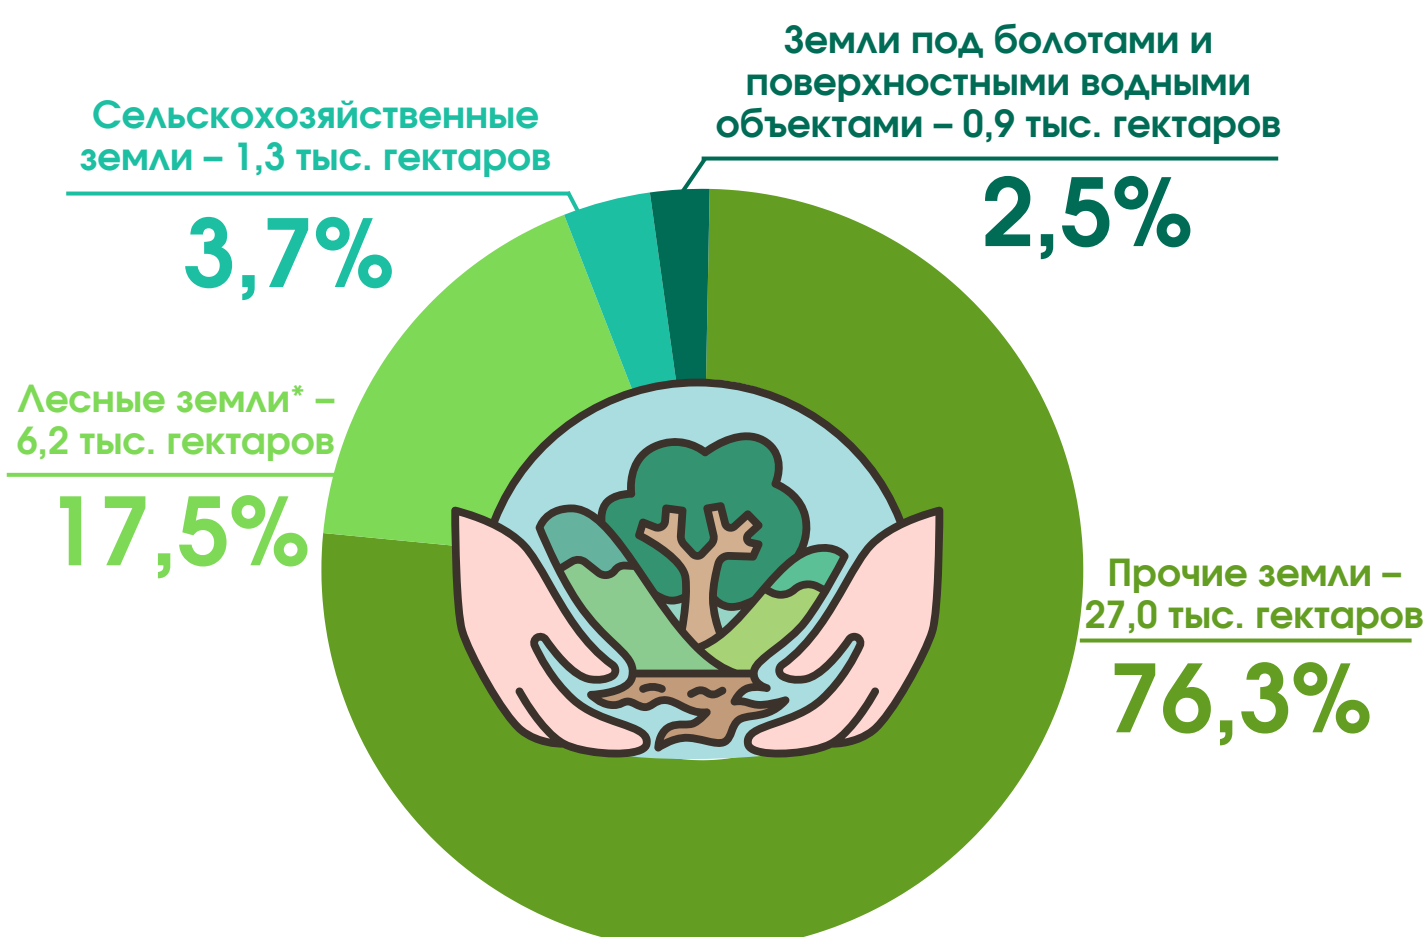

ЗЕМЕЛЬНЫЕ РЕСУРСЫ

НА 1 ЯНВАРЯ 2026 Г.